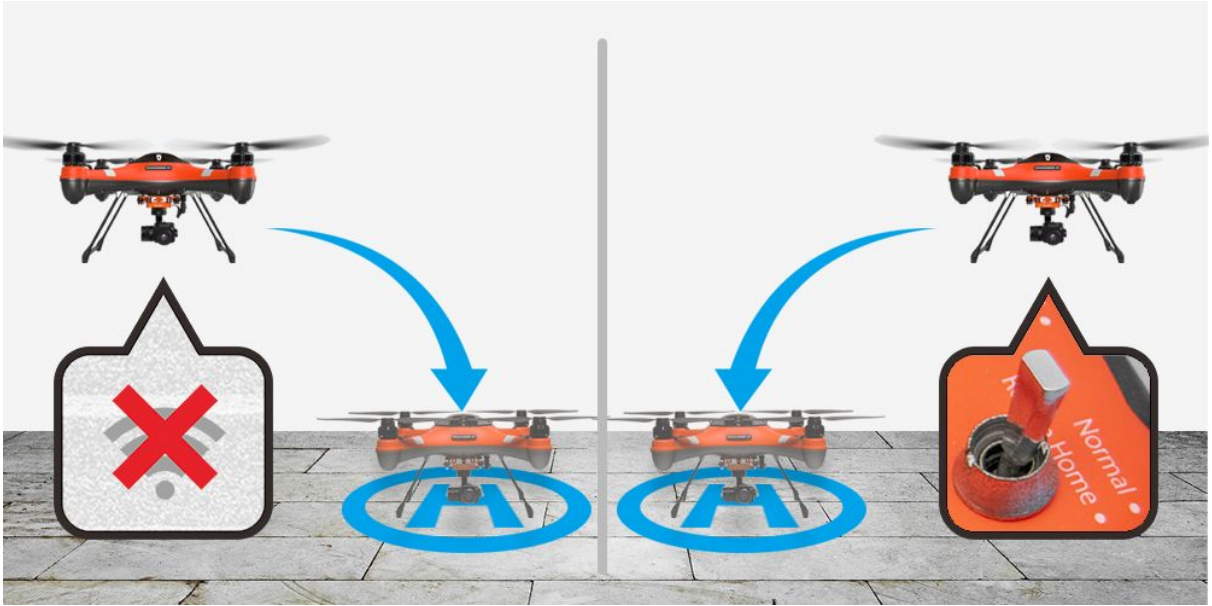

Su Geçirmeyen Drone: SwellPro Splash 3+

Sert Ve Su Geçirmez

Splash Drone 3 + su geçirmezlik sağlamak için dayanıklı 3mm takviyeli ABS'den üretilmiştir.

Her drone, %100 su geçirmezlik için üretim sırasında en az iki kez basınç testine tabi tutulmaktadır. İçte ve dışta tüm parçalar korozyona dayanıklıdır ve deniz ortamlarında kullanılmak üzere tasarlanmıştır.

Beni Takip Et

Splash Drone 3+, 20km / saat hızla hareket ederken, size özel harika öz çekimler kaydeder ve sürekli olarak sizi takip edip ve sizi drone uçuşunun merkezine alır.

Görev Planlaması

Haritadaki yol noktalarını (Waypoint) seçmek için üzerine dokunmanız yeterli.

Çember Uçuş

Seçtiğiniz konuyla her zaman karenin ortasındaki mükemmel videoyu yakalamak için dairesel bir yarıçap ve yörünge sayısını seçin.

Uçmak İçin Dokun

Dronunuzun gitmesini istediğiniz konuma haritada dokununuz.

Güvenle Uçun

Splash Drone 3+ uçağınızın güvenliğini sağlamak ve dronunuzun güvenli bir şekilde eve gelmesini sağlamak için birçok koruma katmanı içerir.

Eve Dön

Sinyal kaybedilirse, SplashDrone 3+ başlangıç noktasına geri döner ve yavaşça iner. Ayrıca, geri dönmek için uygulamada Geri Dönüş'e dokunabilir veya uzaktan kumandadaki Geri Dönüş düğmesine basabilirsiniz.