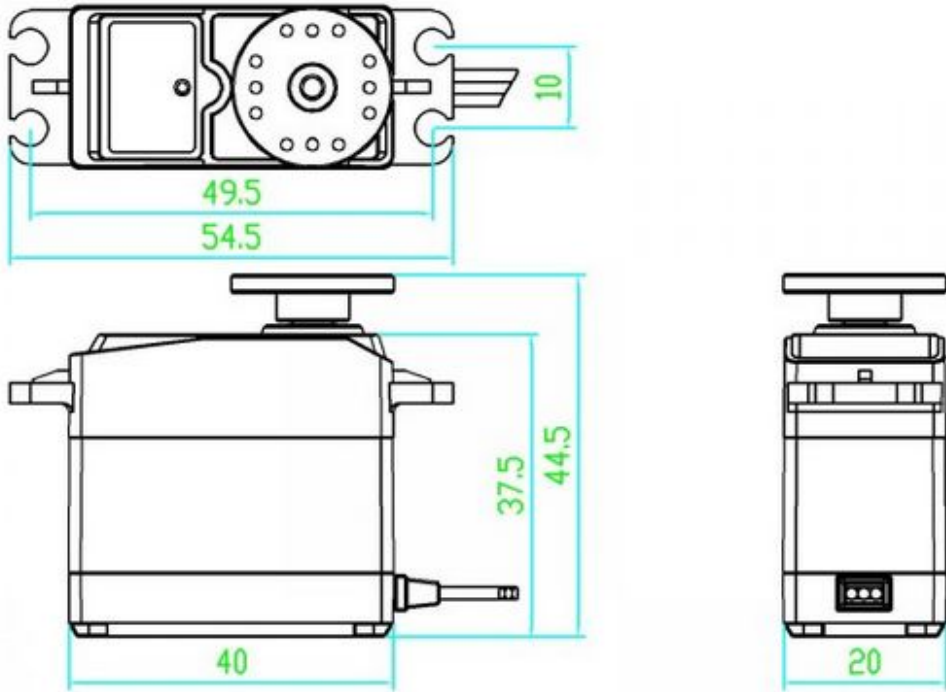

DF15RSMG Tam Turlu Servo Motor - DFRobot

Arduino Servo Kütüphanesi

<http://arduino.cc/en/Reference/Servo>

Servo ebatları standart kapak ile:

Servo ebatları robot kol amaçlı kapak ile: